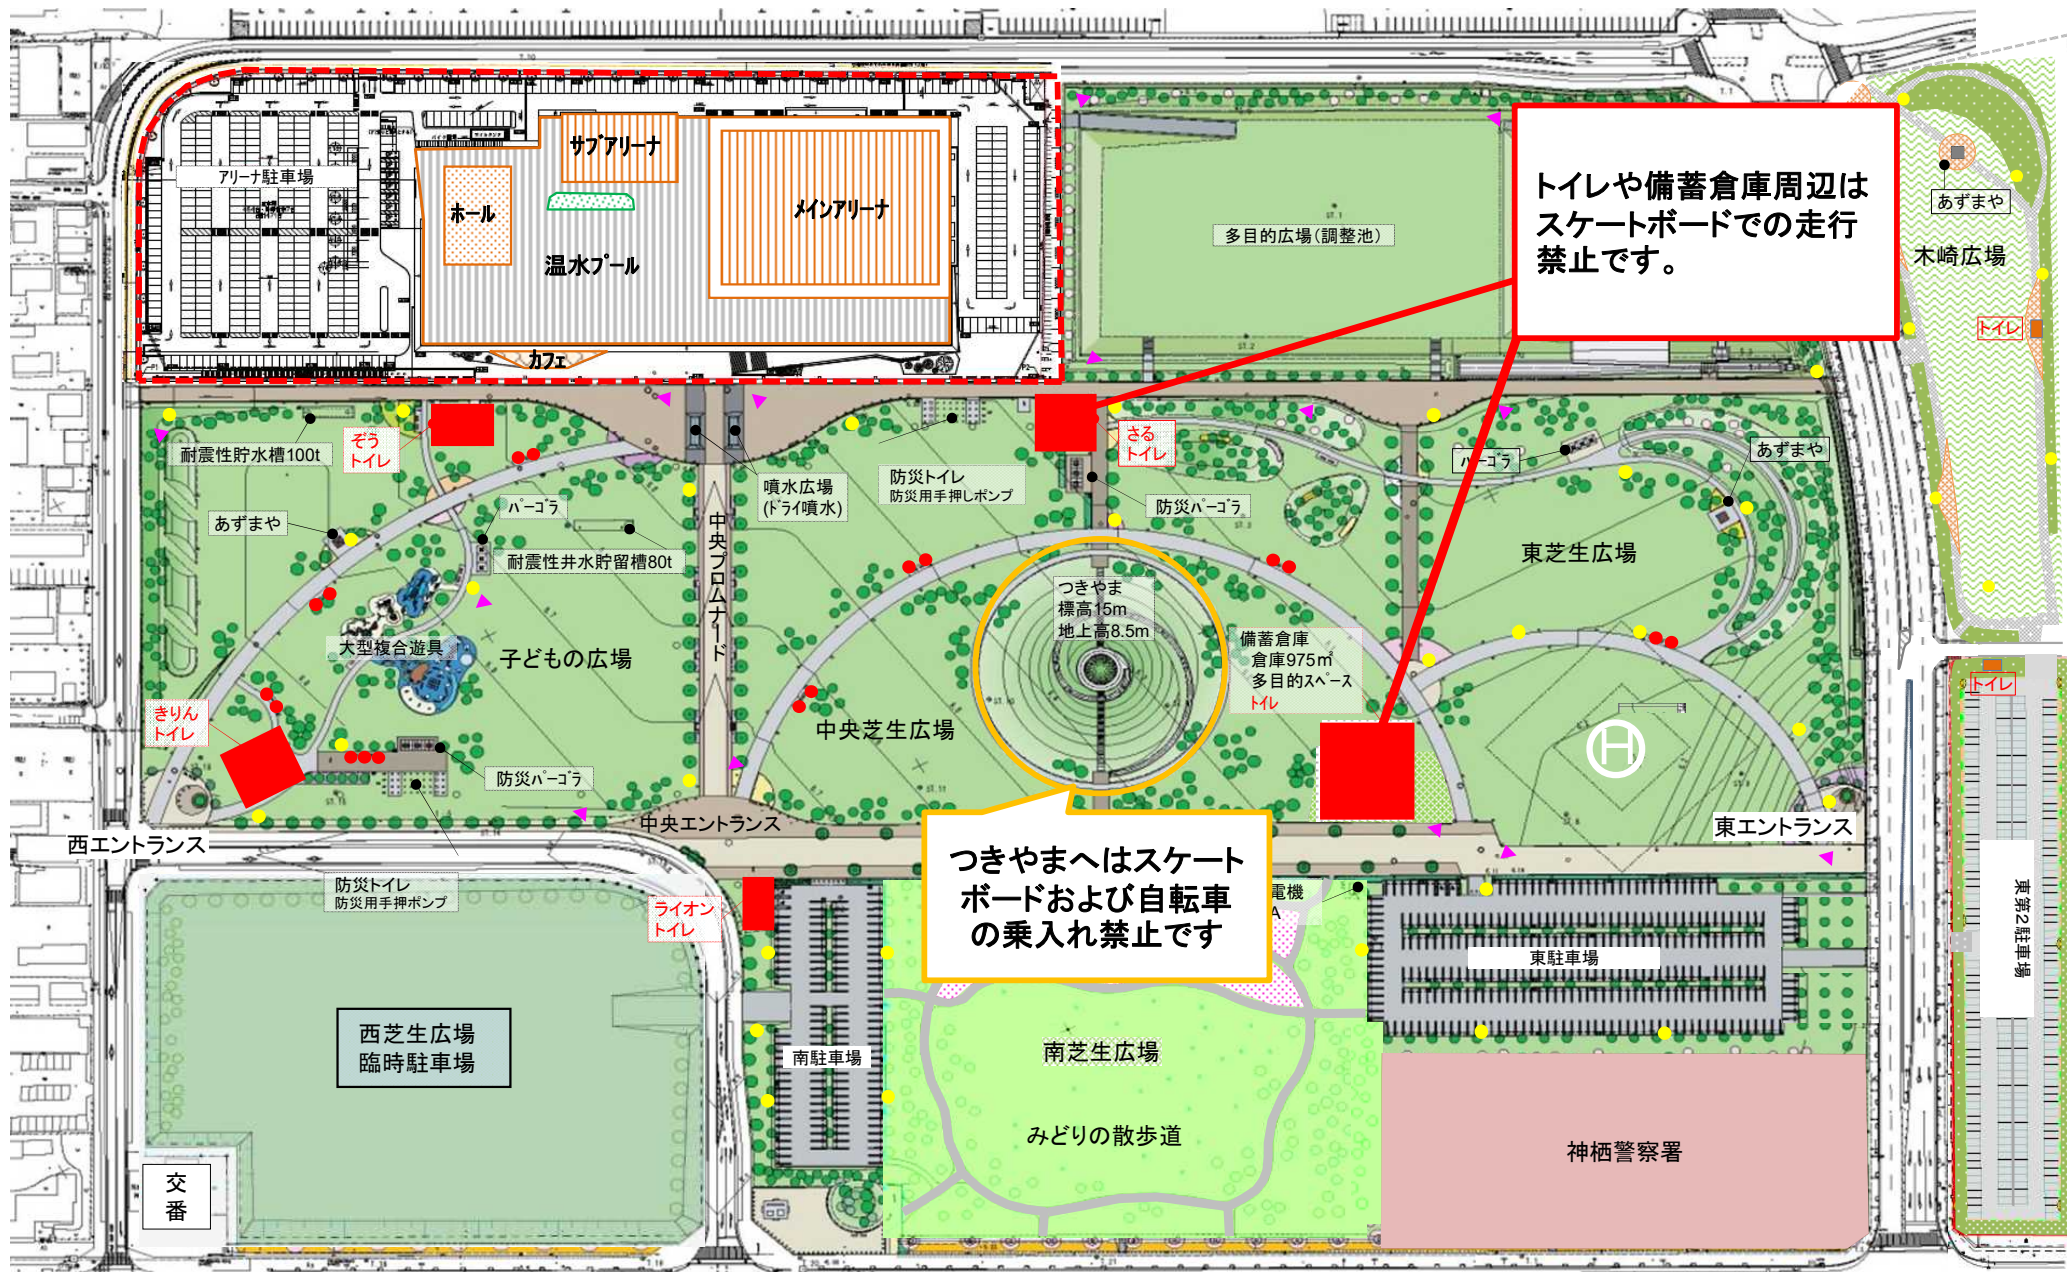

# 神栖中央公園平面図

トイレや備蓄倉庫周辺は  
スケートボードでの走行  
禁止です。

つきやまへはスケート  
ボードおよび自転車  
の乗入れ禁止です

←至鹿嶋 国道124号 至銚子→

- ・ベンチや遊具といった公園施設への乗り上げは禁止です。
- ・歩行者が優先です。通行者がいる場合にはスケートボードから降りてください。

●	: かまどベンチ 17
●	: ソーラー照明 36
▼	: 放送設備 15